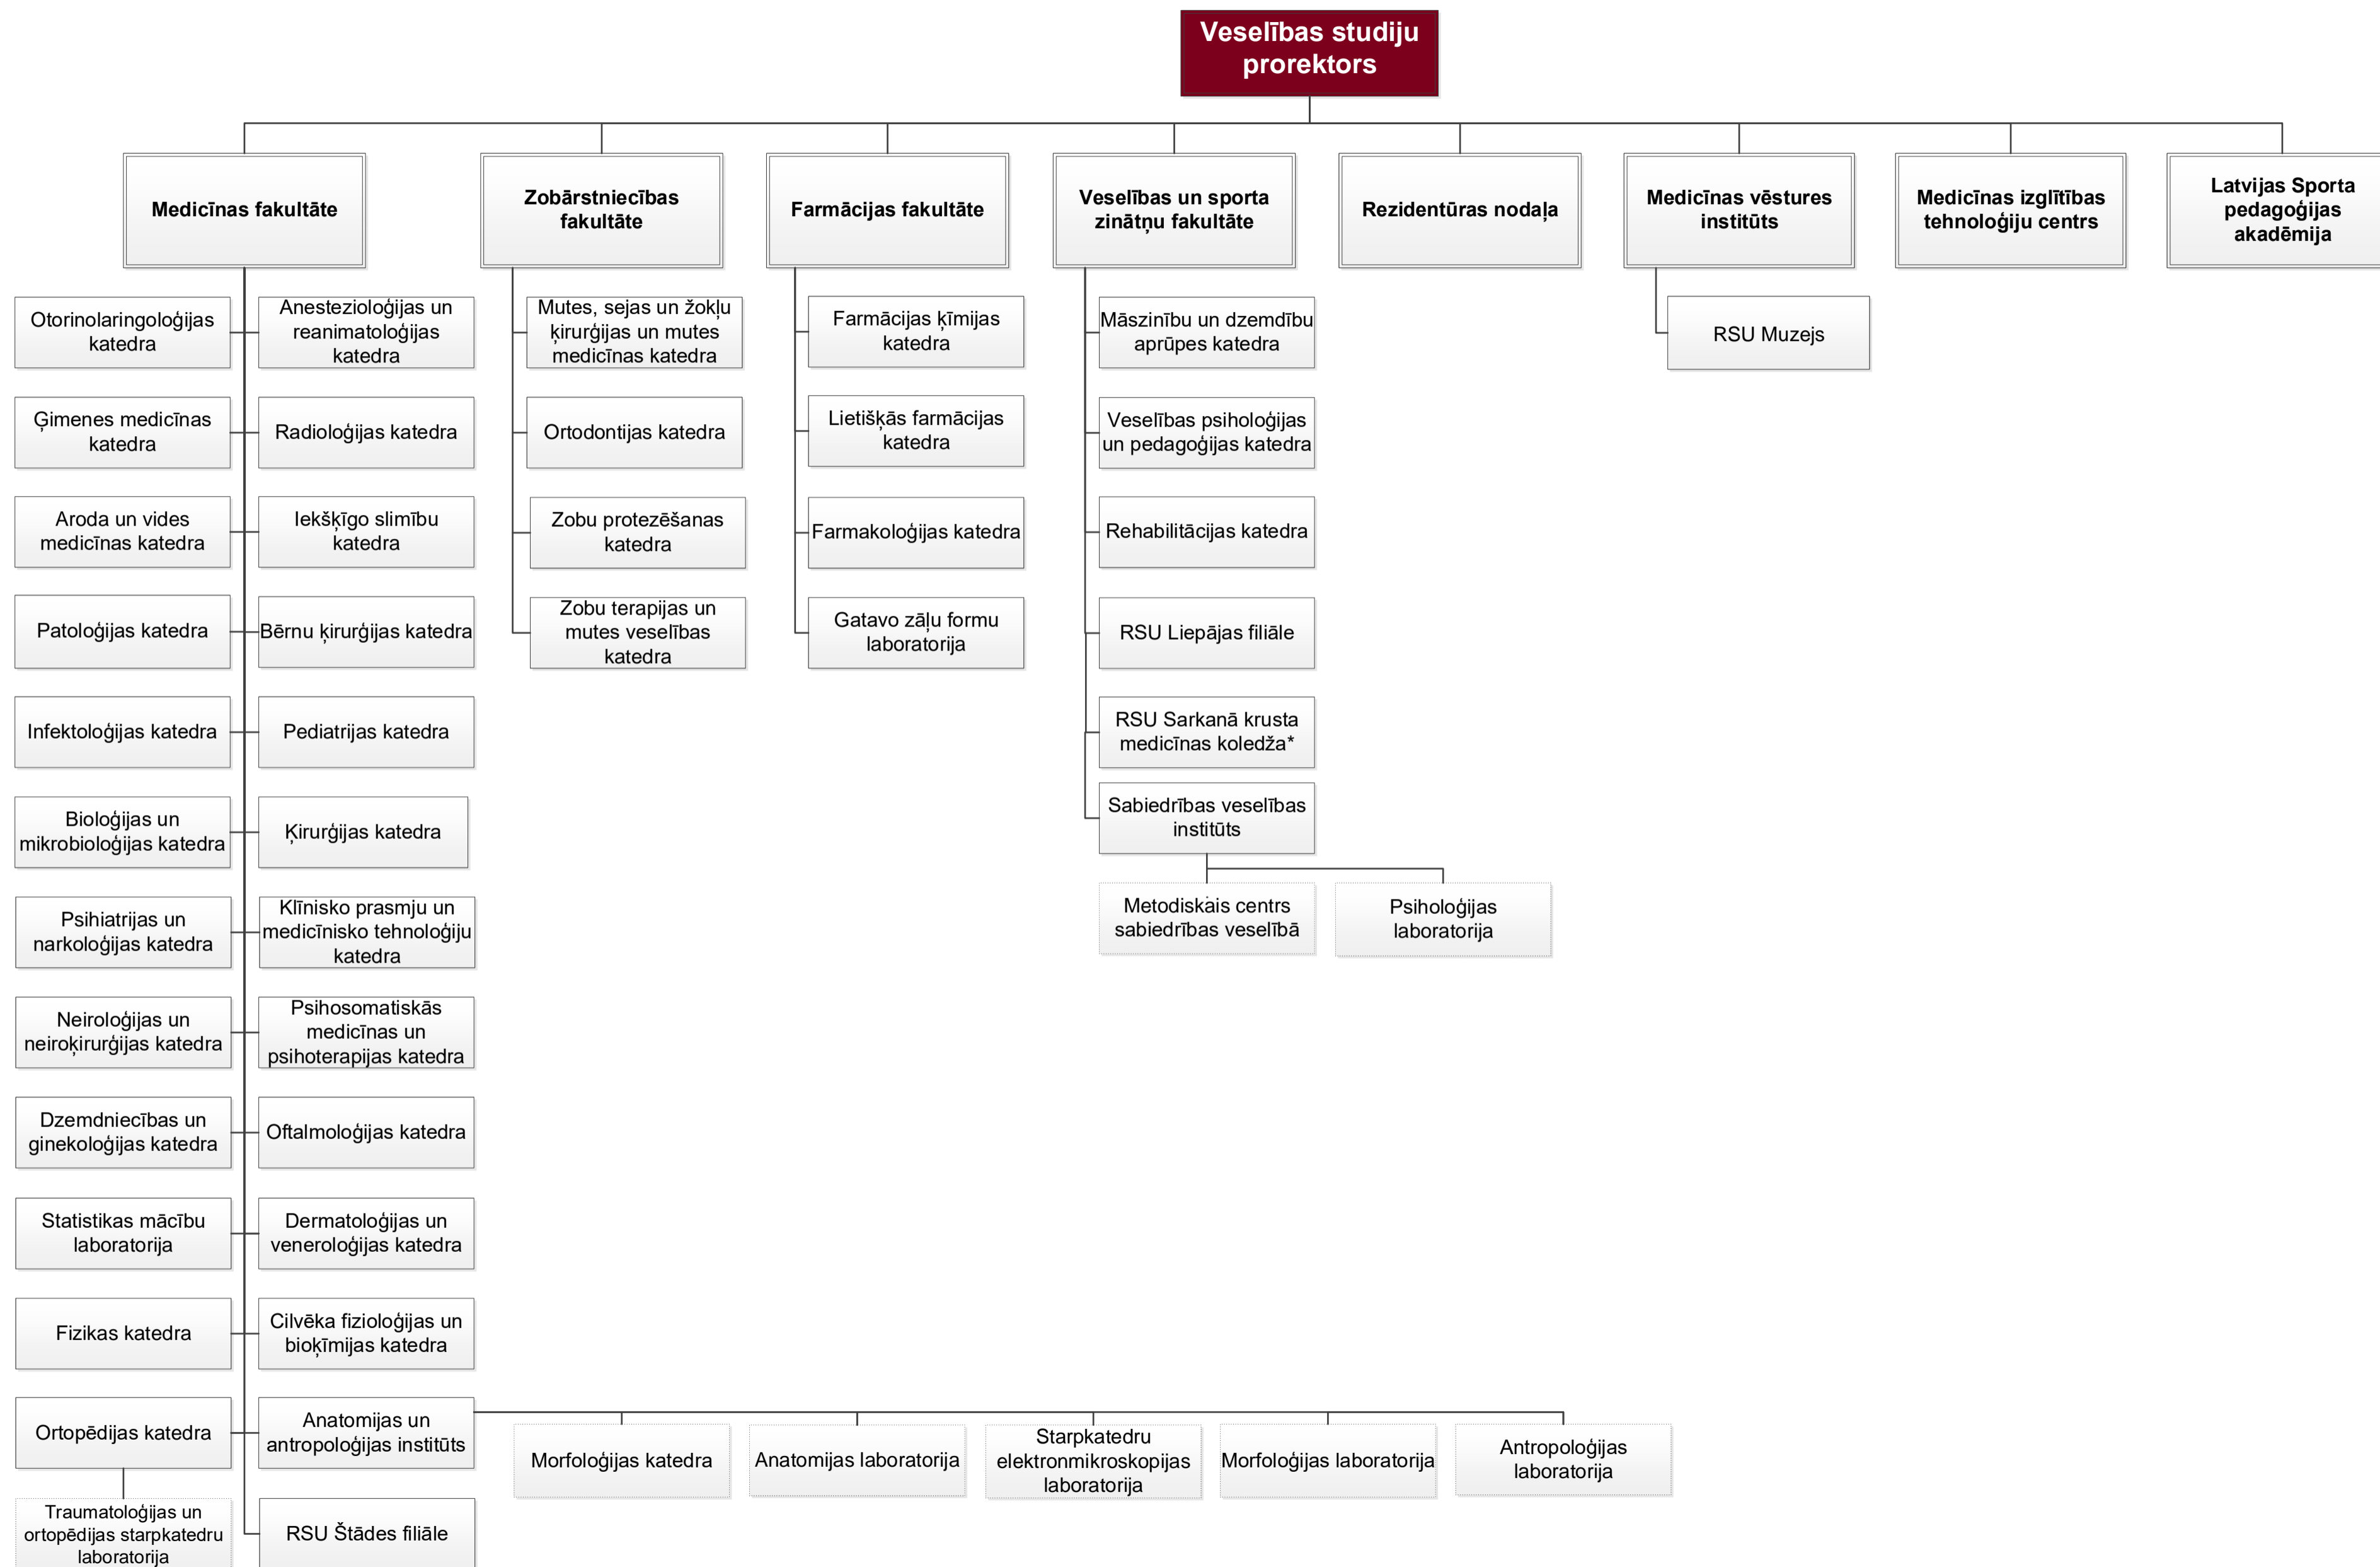

RĪGAS STRADIŅA UNIVERSITĀTES PĀRVALDE

Satversmes
sapulce

Senāts

Rektors

Padome

Akadēmiskā
šķīrējtiesa

RĪGAS STRADIŅA UNIVERSITĀTES PAKĻAUTĪBU STRUKTŪRSHĒMA

* Rektors un prorektori kopā viņu pakļautībā esošajām struktūrvienībām un darbiniekiem RSU informatīvajās sistēmās tiek klasificēti attiecīgās jomas pārvaldē.

* RSU Sarkanā krusta medicīnas koledža atrodas rektora padotībā. Koledžas pārraudzību realizē Veselības un sporta zinātņu fakultāte