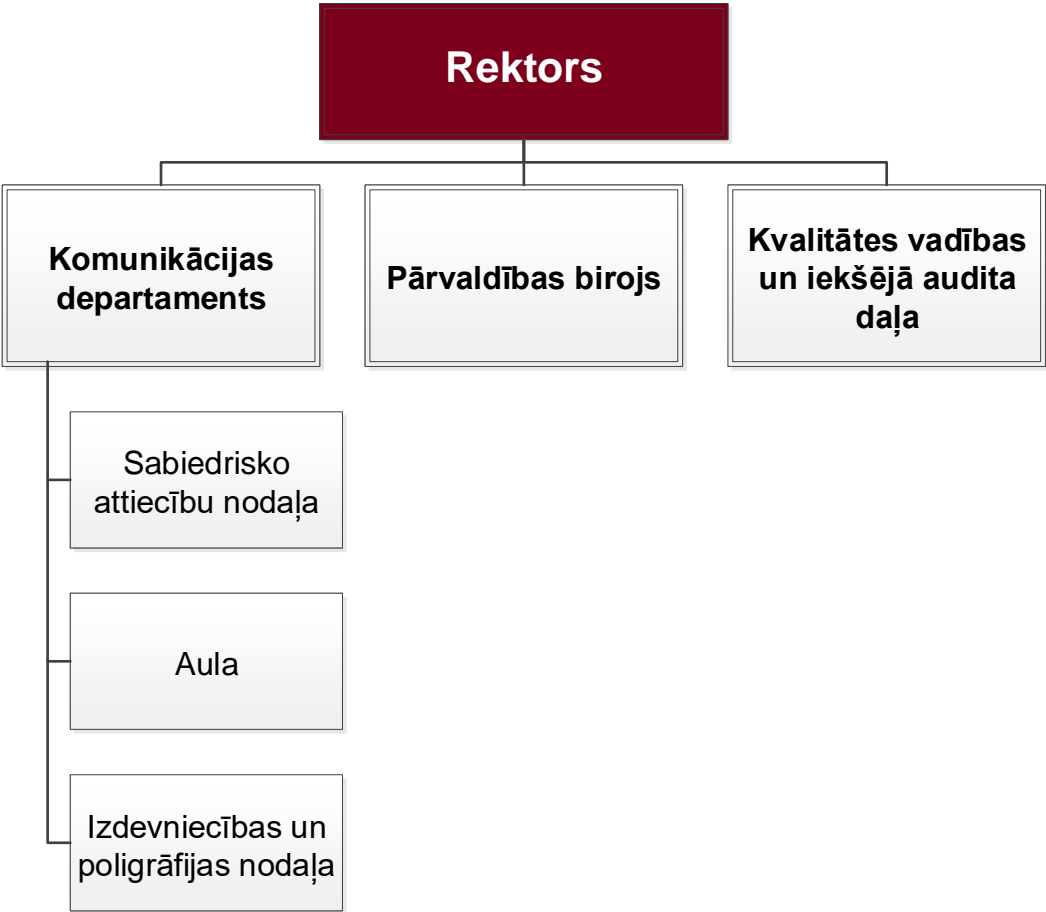

RĪGAS STRADIŅA UNIVERSITĀTES PĀRVALDE

Satversmes
sapulce

Senāts

Rektors

Padome

Akadēmiskā
šķīrējtiesa

RĪGAS STRADIŅA UNIVERSITĀTES PAKĻAUTĪBU STRUKTŪRSHĒMA

* Rektors un prorektori kopā viņu pakļautībā esošajām struktūrvienībām un darbiniekiem RSU informatīvajās sistēmās tiek klasificēti attiecīgās jomas pārvaldē.

* RSU Sarkanā krusta medicīnas koledža atrodas rektora padotībā. Koledžas pārraudzību realizē Veselības un sporta zinātņu fakultāte