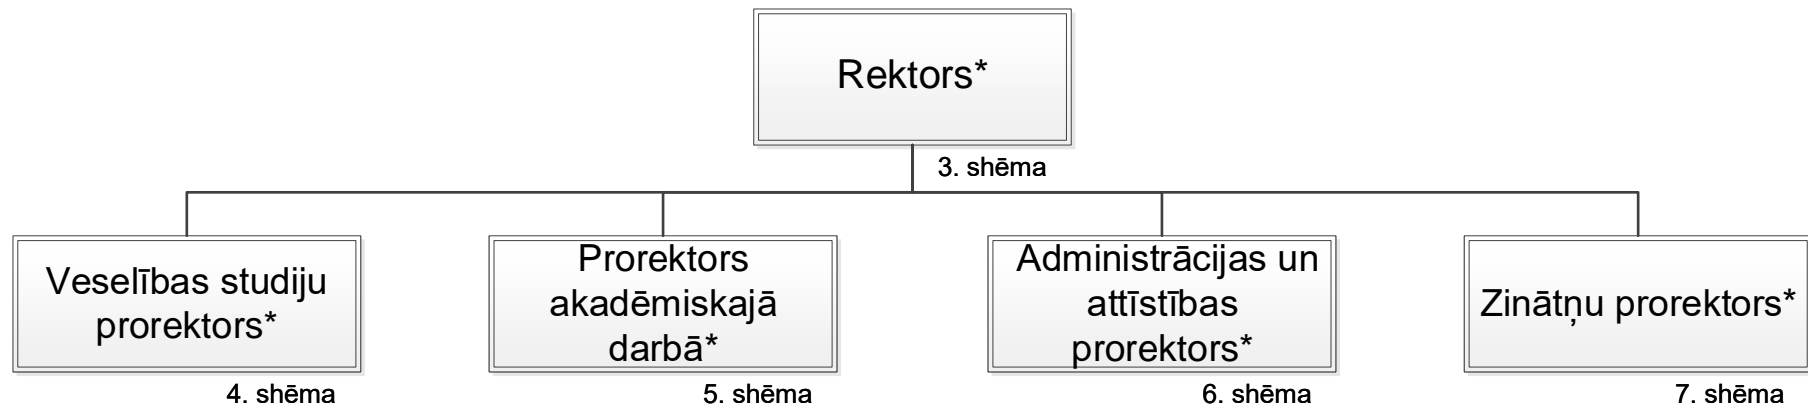

RĪGAS STRADIŅA UNIVERSITĀTES PĀRVALDE

Satversmes
sapulce

Senāts

Rektors

Padome

Akadēmiskā
šķīrējtiesa

RĪGAS STRADIŅA UNIVERSITĀTES PAKĻAUTĪBU STRUKTŪRSHĒMA

* Rektors un prorektori kopā viņu pakļautībā esošajām struktūrvienībām un darbiniekiem RSU informatīvajās sistēmās tiek klasificēti attiecīgās jomas pārvaldē.

* RSU Sarkanā krusta medicīnas koledža atrodas rektora padotībā. Koledžas pārraudzību realizē Veselības un sporta zinātņu fakultāte